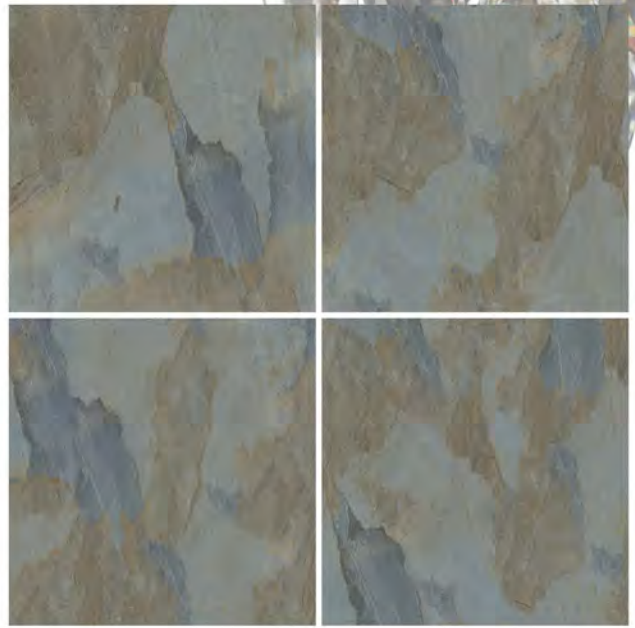

RAWSONVILLE
รอว์สันวิลล์