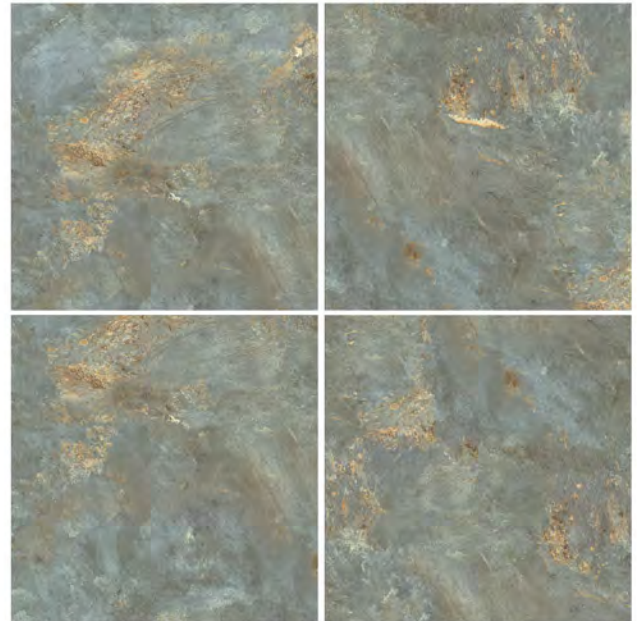

# DIGITAL TILE

24" X 24" / 60 X 60 cm. Matt กระเบื้องผิวด้าน

Random Design 4 PART

**COSMOS-GREY**  
คอสโมส-เทา

V6100002DR

**COSMOS-DARK GREY**  
คอสโมส-เทาเข้ม

V6100009DR