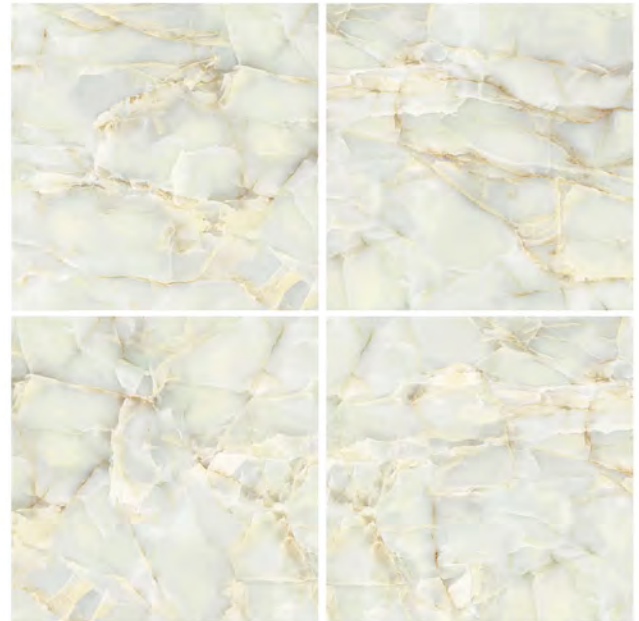

# DIGITAL TILE

24" X 24" / 60 X 60 cm. Glossy กระเบื้องผิวมัน

Random Design 4 PART

**PATAGONIA-BEIGE** V6010027DR  
พาทาโกเนีย-เบจ

**PATAGONIA-GREY** V6010022DR  
พาทาโกเนีย-เทา