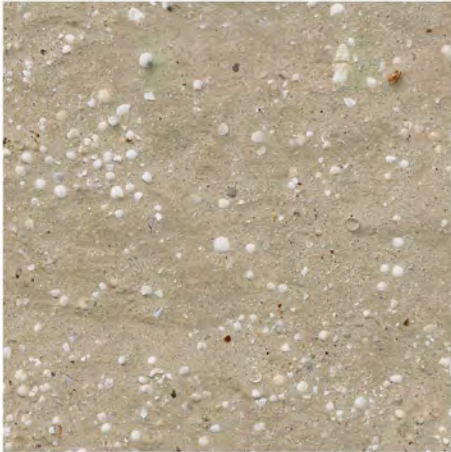

DIGITAL TILE

24" X 24" / 60 X 60 cm.

Matt กระเบื้องผิวด้าน

Random Design 4 PART

CARIBBEAN-GREY V6100012DR
แคริบเบียน-เทา