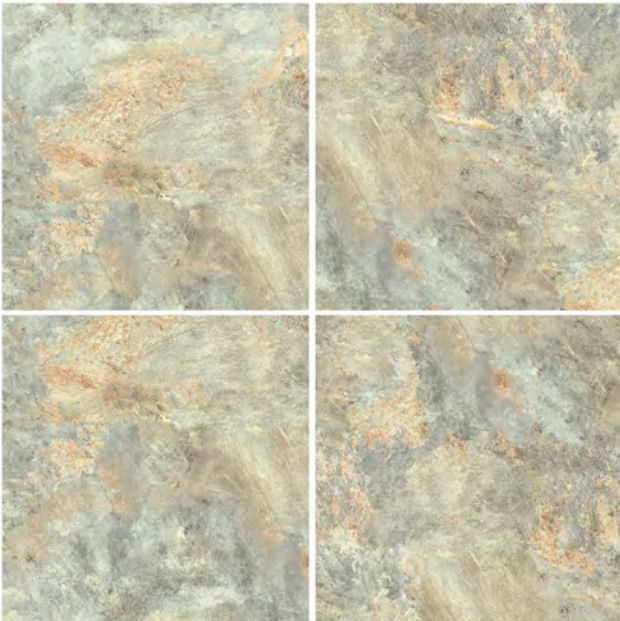

# DIGITAL TILE

24" X 24" / 60 X 60 cm. Matt กระเบื้องผิวด้าน

Random Design 4 PART

**COSMOS-GREY**  
คอสโมส-เทา

V6100002DR

**COSMOS-DARK GREY**  
คอสโมส-เทาเข้ม

V6100009DR