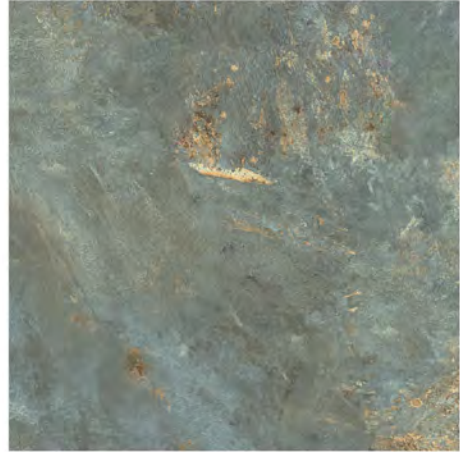

# DIGITAL TILE

24" X 24" / 60 X 60 cm. Matt กระเบื้องผิวด้าน

Random Design 4 PART

**COSMOS-GREY**  
คอสโมส-เทา

V6100002DR

**COSMOS-DARK GREY**  
คอสโมส-เทาเข้ม

V6100009DR