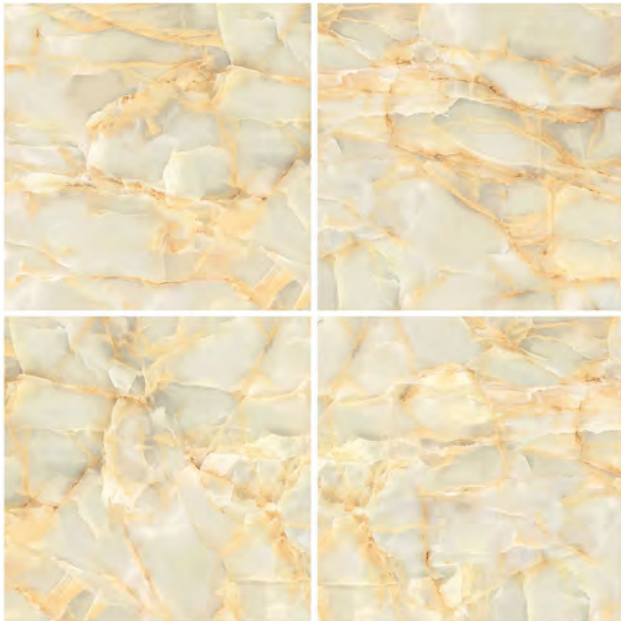

# DIGITAL TILE

24" X 24" / 60 X 60 cm. Glossy กระเบื้องผิวมัน

Random Design 4 PART

**PATAGONIA-BEIGE** V6010027DR  
พาทาโกเนีย-เบจ

**PATAGONIA-GREY** V6010022DR  
พาทาโกเนีย-เทา