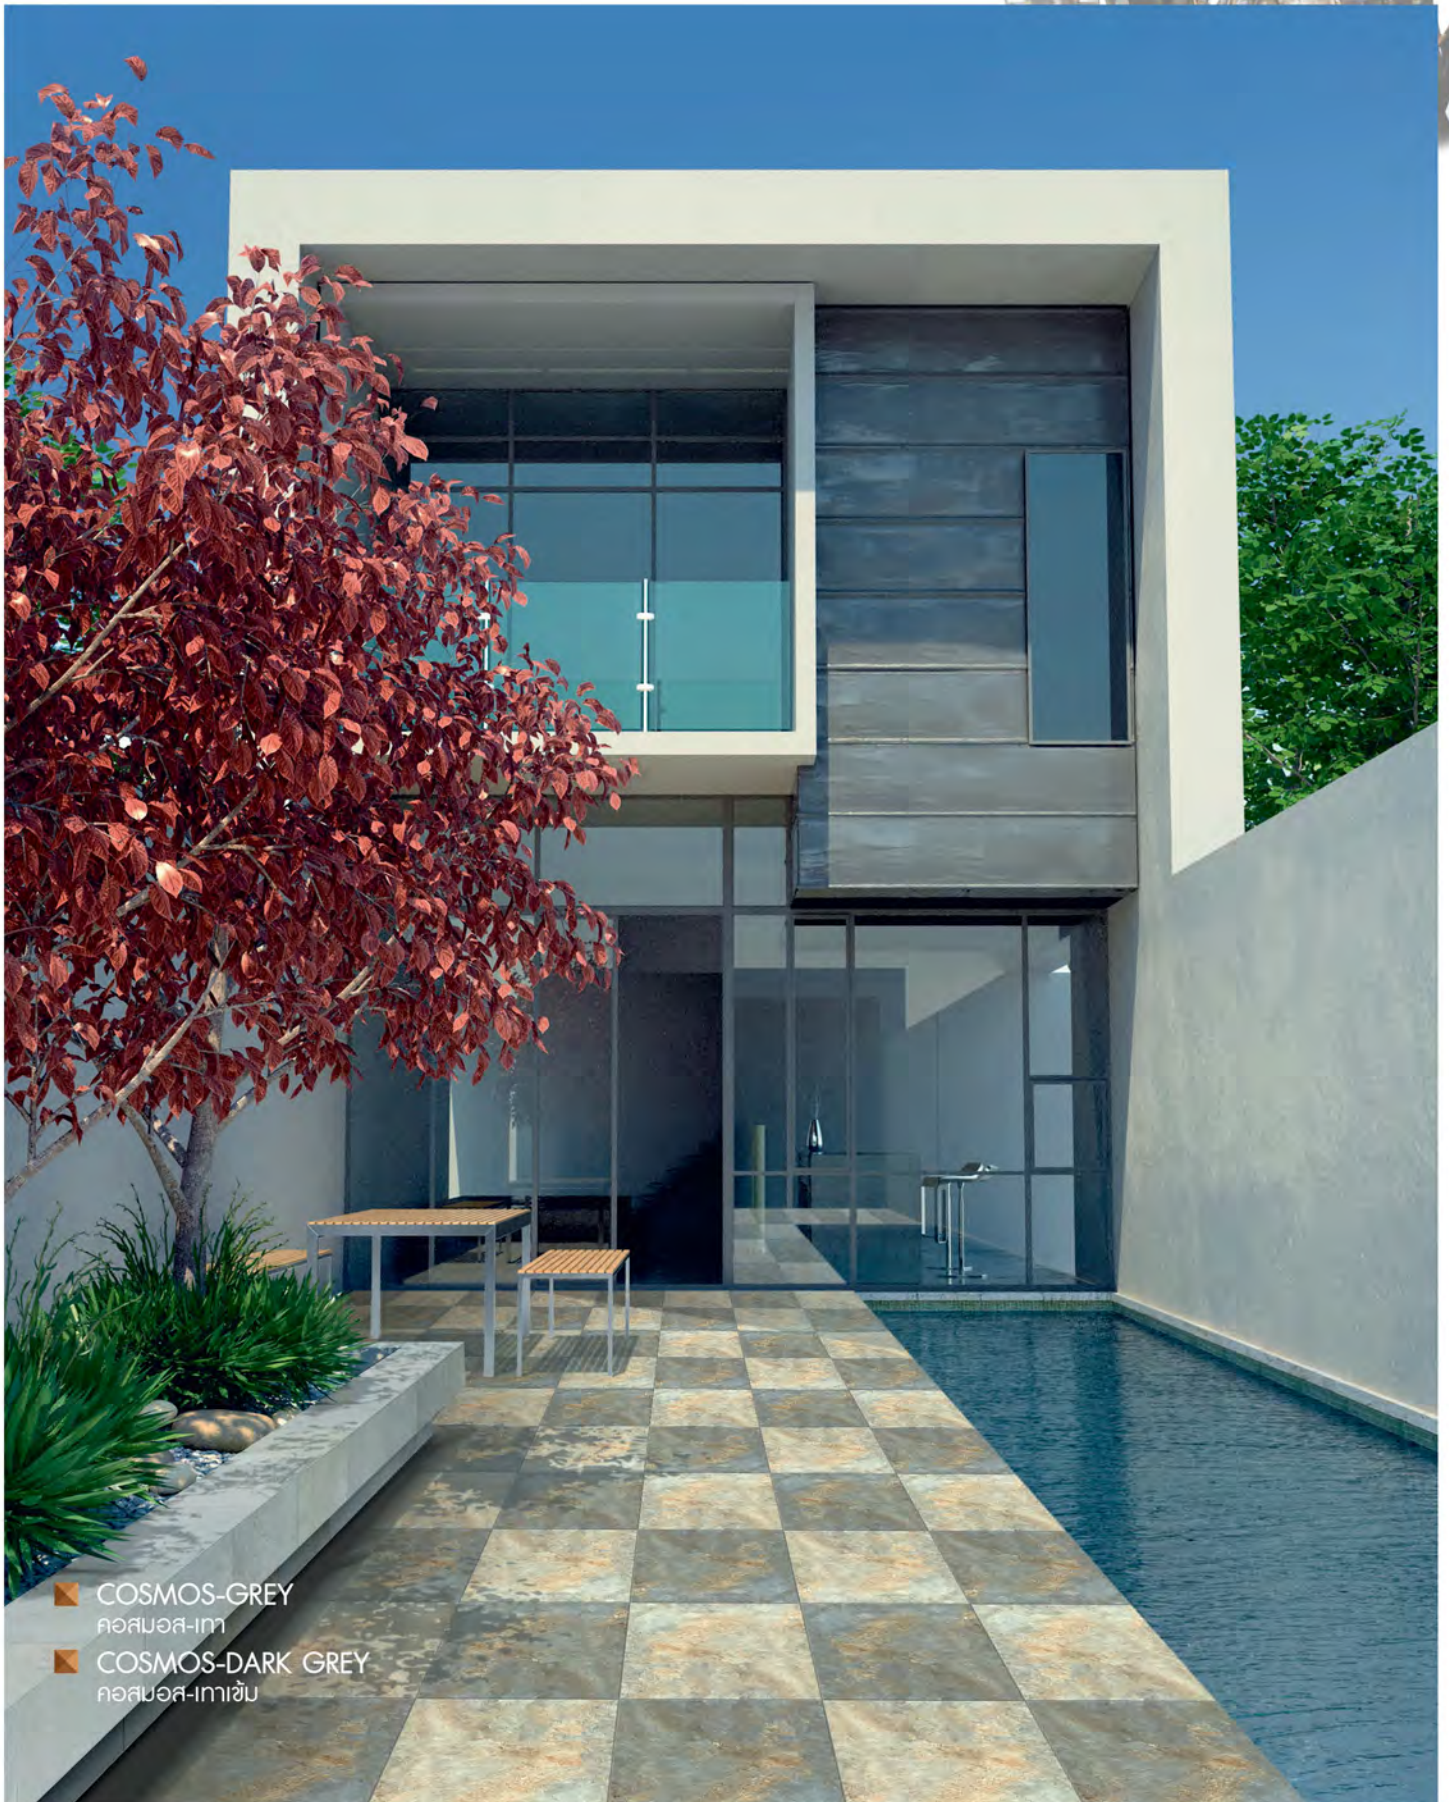

DIGITAL TILE

24" X 24" / 60 X 60 cm. Matt กระเบื้องผิวด้าน

■ COSMOS-GREY
คอสโมส-เทา

■ COSMOS-DARK GREY
คอสโมส-เทาเข้ม