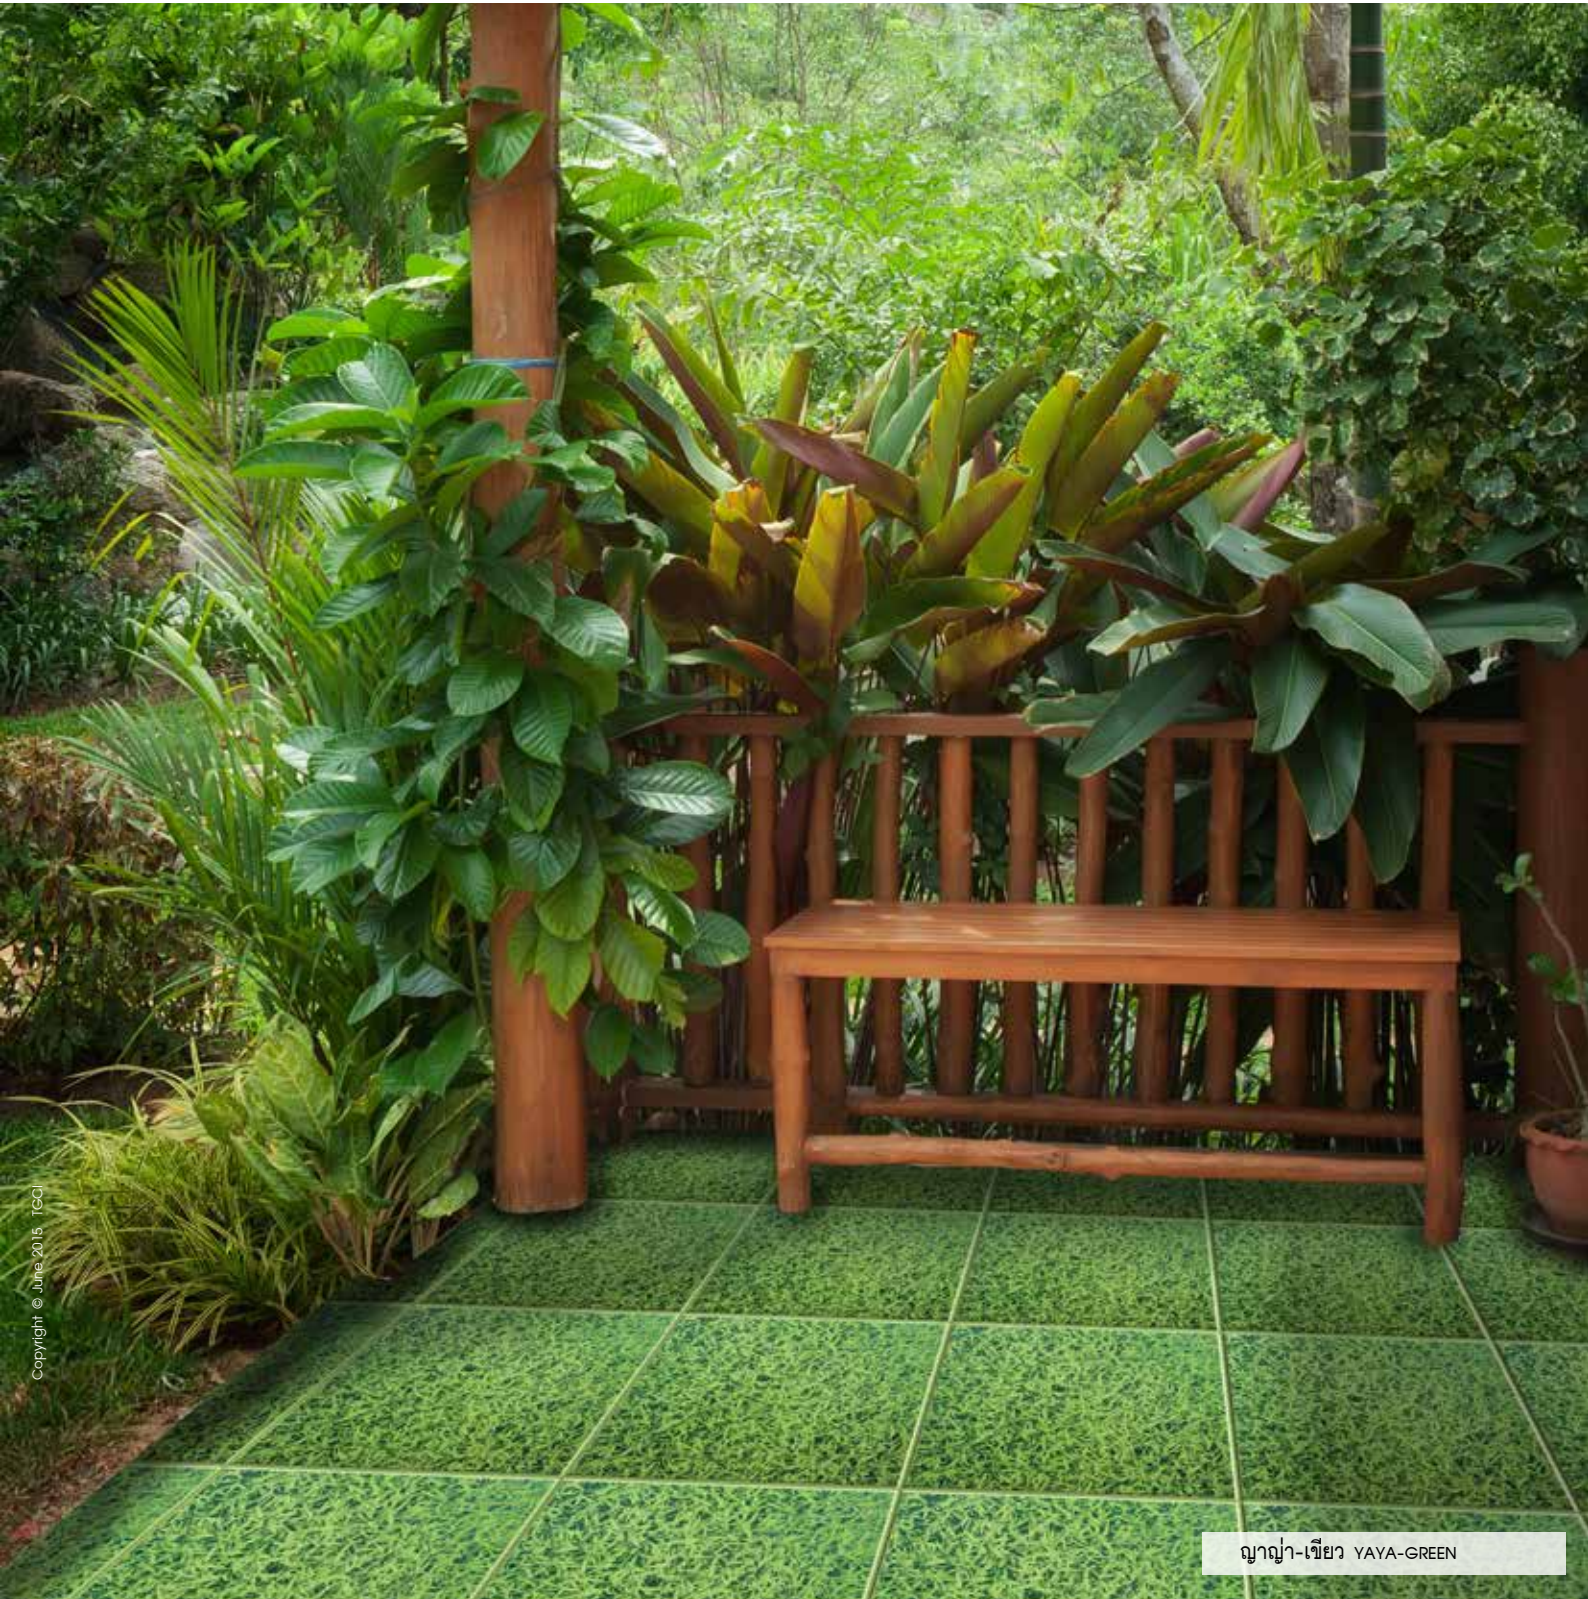

Copyright © June 2016 TCC