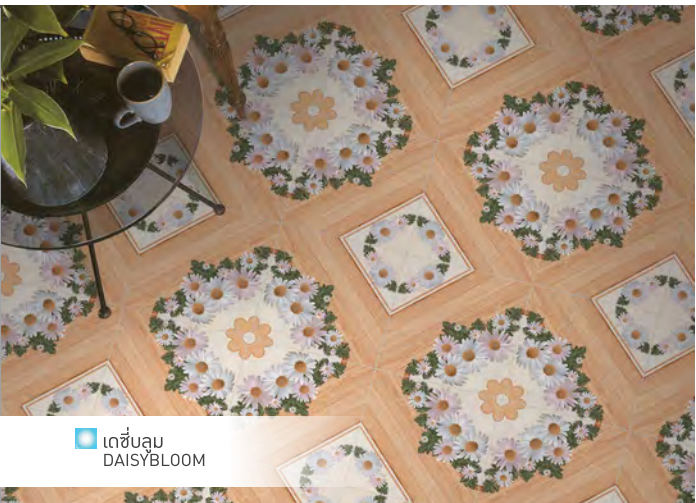

■ เดซี่บลูม
DAISYBLOOM