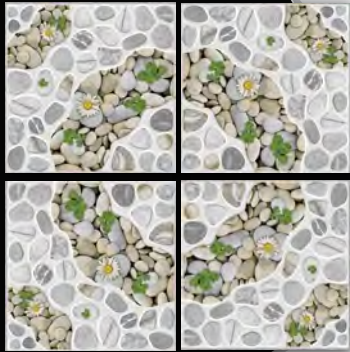

■ ธารน้ำใส-ขาว
TARNNAISAI-WHITE
Z21TBA40080051A1