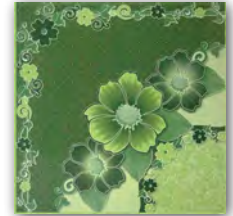

วามอนด์-ครีม  
WAMOND-CREAM

■ ธารน้ำใส-ขาว  
TARNNAISAI-WHITE  
Z21TBA40080051A1

■ ดุสิตา-น้ำเงิน  
DUSITA-BLUE  
Z21TBA40040424A1

■ ดุสิตา-มารูน  
DUSITA-MAROON  
Z21TBA40040422A1

■ ดุสิตา-เขียว  
DUSITA-GREEN  
Z21TBA40040426A1