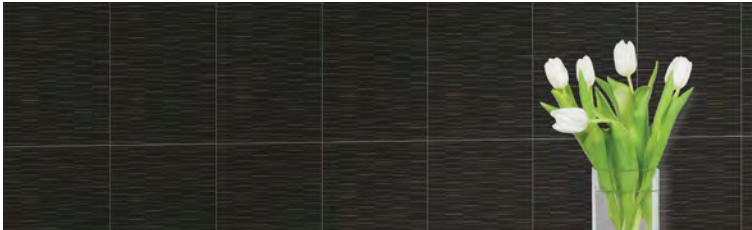

ALL
NEW DESIGN
2015

DIGITAL Tile 60x60 cm./ 24"x24"	01
DIGITAL Tile 30x30 cm./ 12"x12"	02
CAMPANA 30x30 cm./ 12"x12"	03
DIGITAL Tile 40x40 cm./ 16"x16"	04
CAMPANA Tile 40x40 cm./ 16"x16"	05
DIGITAL WALL Tile 25x40 cm./ 10"x16"	06-07
WALL Tile 25x40 cm./ 10"x16"	08-10
WALL Tile 20x25 cm./ 8"x10"	11
CASA 30x30 cm./ 12"x12"	12