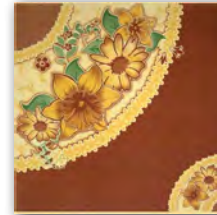

■ ทิพย์เทสร-น้ำตาล
TIPKESORN-BROWN
Z21TBA40040438A1