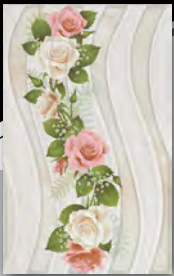

# DIGITAL WALL Tile

เคนโซ  
KENZO  
Z21TAB38067190D1

ออกัสตา-ฟ้า  
AUGUSTA-LIGHT BLUE  
Z21TAB38067184D1

ออกัสตา-เนื้อ  
AUGUSTA-BEIGE  
Z21TAB38067187D1

ออกัสตา-ชมพู  
AUGUSTA-PINK  
Z21TAB38067182D1

ออกัสตา-เทา  
AUGUSTA-GRY  
Z21TAB38067183D1